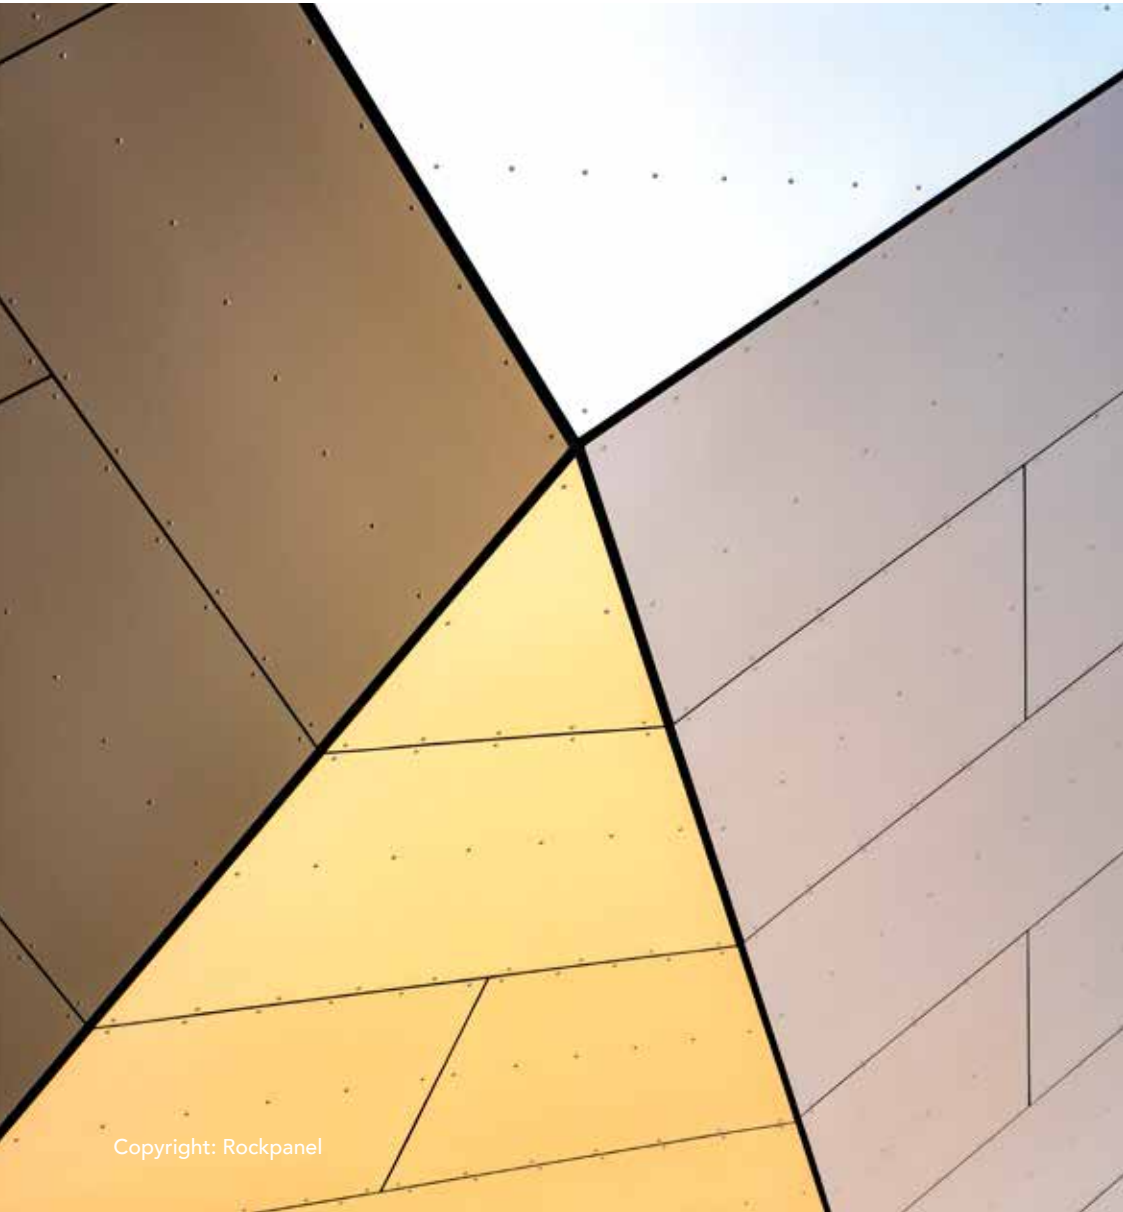

Referensprojekt och projektberättelser

Copyright: Rockpanel