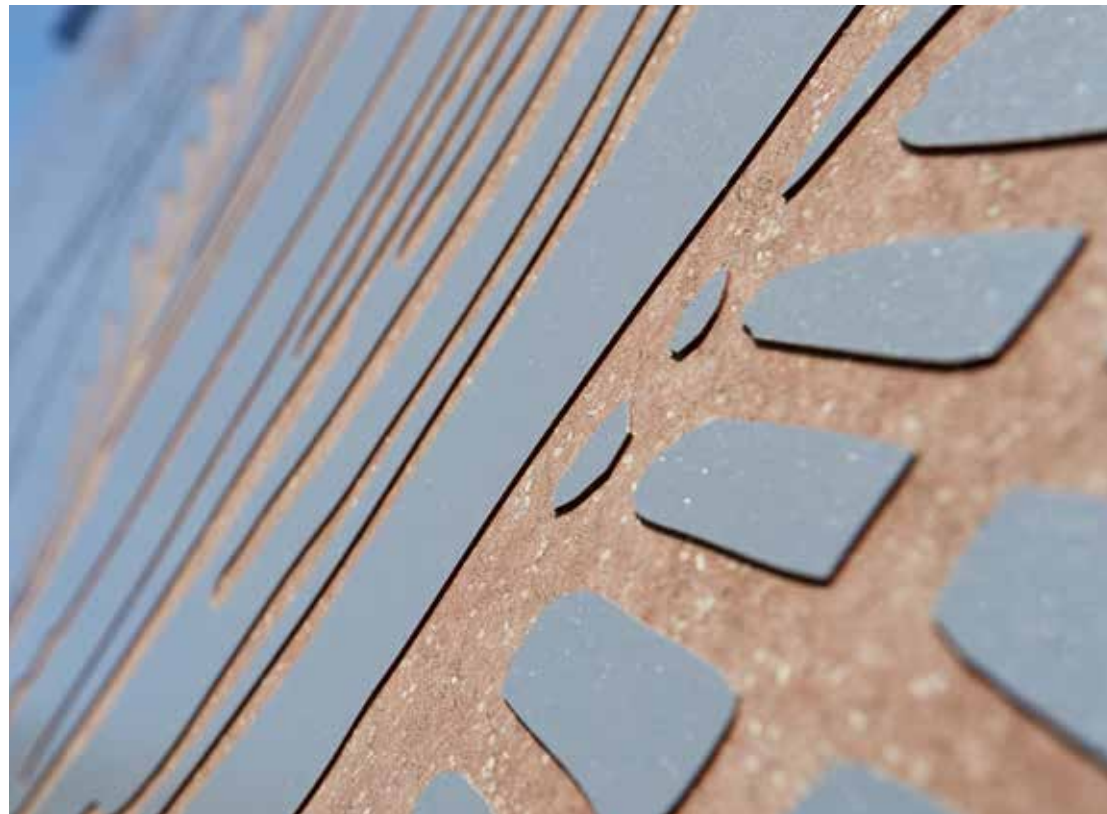

Förvandlar en skolfasad till ett unikt konstverk

Christophorus-skolan i Mülheim-Kärlich i Tyskland behövde en robust och slitstark fasad med låga underhållsbehov. Rockpanel Metals fasadskivor uppfyller alla dessa krav.

En annan stor fördel var att det gick att gravera in ett spännande konstverk i fasadskivorna utan att man behövde efterbehandla kanterna. Fasaderna berättar nu historien om Sankt Kristoffer som skolan fått sitt namn av.

Konstverk: Elke Pfaffmann och Stefan Kindel