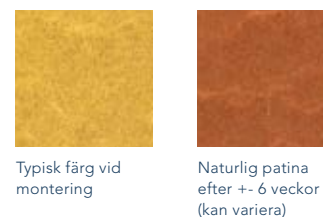

Rockpanel Natural

I samklang med naturen.

Den äkta skönheten på en fasad är ibland ganska puristisk. Våga och låt sol, vind och regn ta över rollen. Med Rockpanel Natural ger du vädrets makter en aktiv roll på fasaden, utan att färg eller lack behöver användas. Byggnaden passar organiskt in i omgivningen på ett interaktivt sätt, från dag ett.

Rockpanel Natural skivorna har ingen målad ytbehandling utan förändras utifrån väder och vind. Precis på samma sätt som med andra naturmaterial – som sten, betong och stål – så gör solljuset att ytorna åldras och får en vacker patina på ett naturligt sätt över tid.