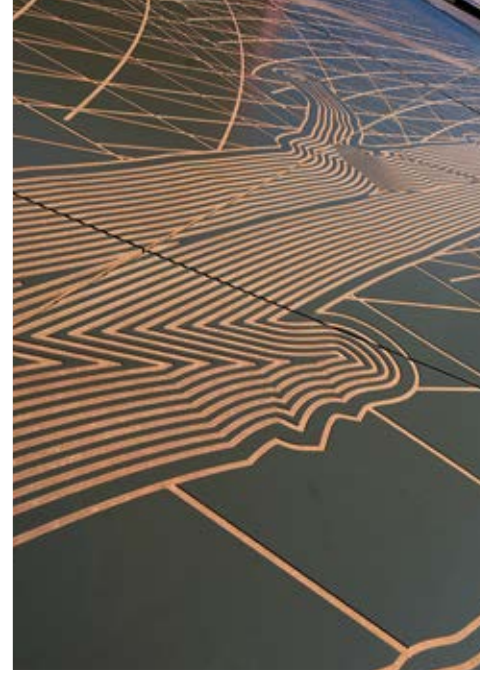

UNIVERSITETET SHEFFIELD HALLAM Storbritannien

■
Konstverket har tagits fram genom att fräsa in dynamiska markeringar och linjära motiv i Rockpanels fasadskivor. Universitetscampuset ligger i Sheffield och verket har inspirerats av stadens rika historia och tillverkning av bestick och silvergods.

(Produkt: Rockpanel Colours)