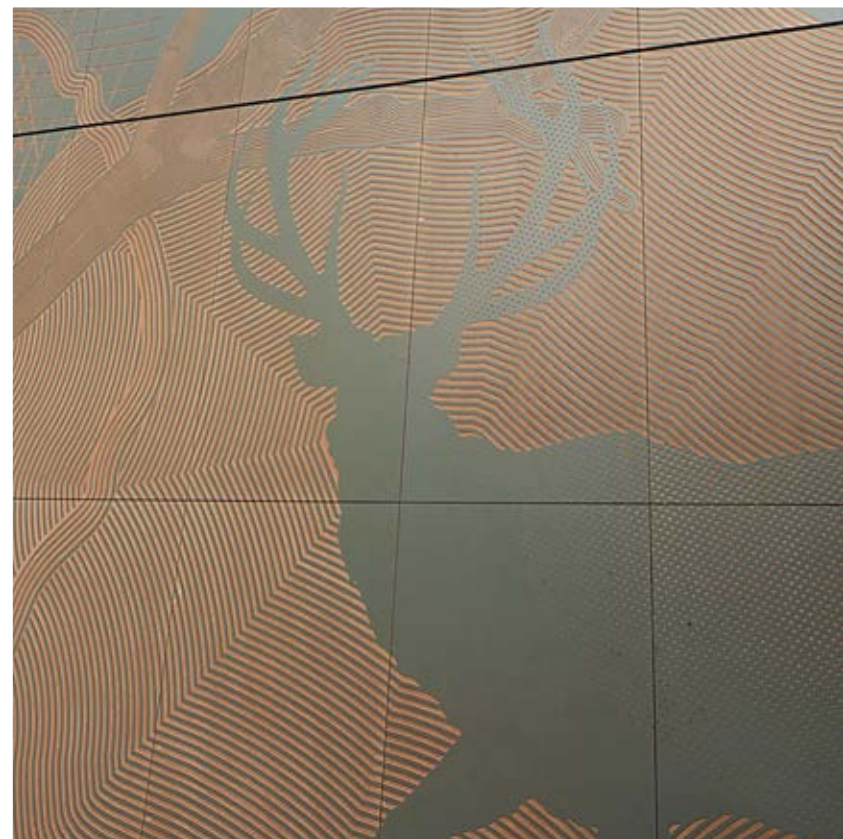

UNIVERSITETET SHEFFIELD HALLAM Storbritannien

■
Konstverket har tagits fram genom att fräsa in dynamiska markeringar och linjära motiv i Rockpanels fasadskivor. Universitetscampuset ligger i Sheffield och verket har inspirerats av stadens rika historia och tillverkning av bestick och silvergods.

(Produkt: Rockpanel Colours)