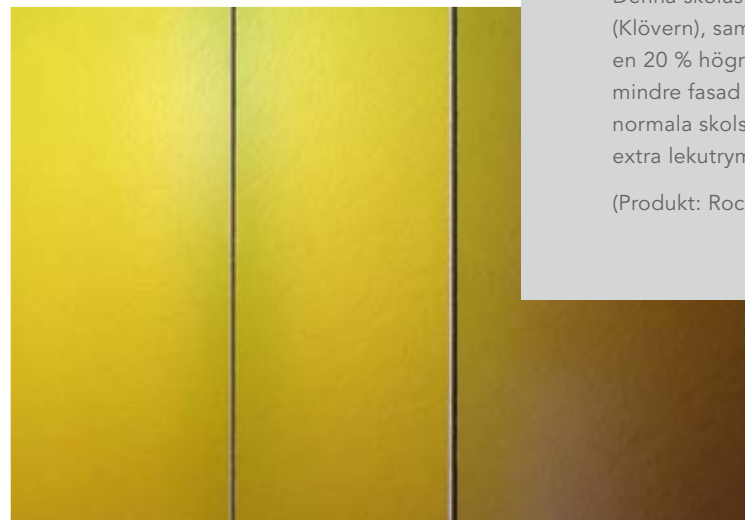

LES TRÈFLES Belgien

■ Denna skolas unika form speglar kvarterets namn, Les Trèfles (Klövern), samt på studier som visar att runda delar stimulerar en 20 % högre spontan rörlighet. Då cirkelarna har 20 % mindre fasad för samma yta, valde arkitekten att gå ifrån den normala skolstrukturen med stängda korridorer och skapade extra lekutrymmen.

(Produkt: Rockpanel Chameleon)