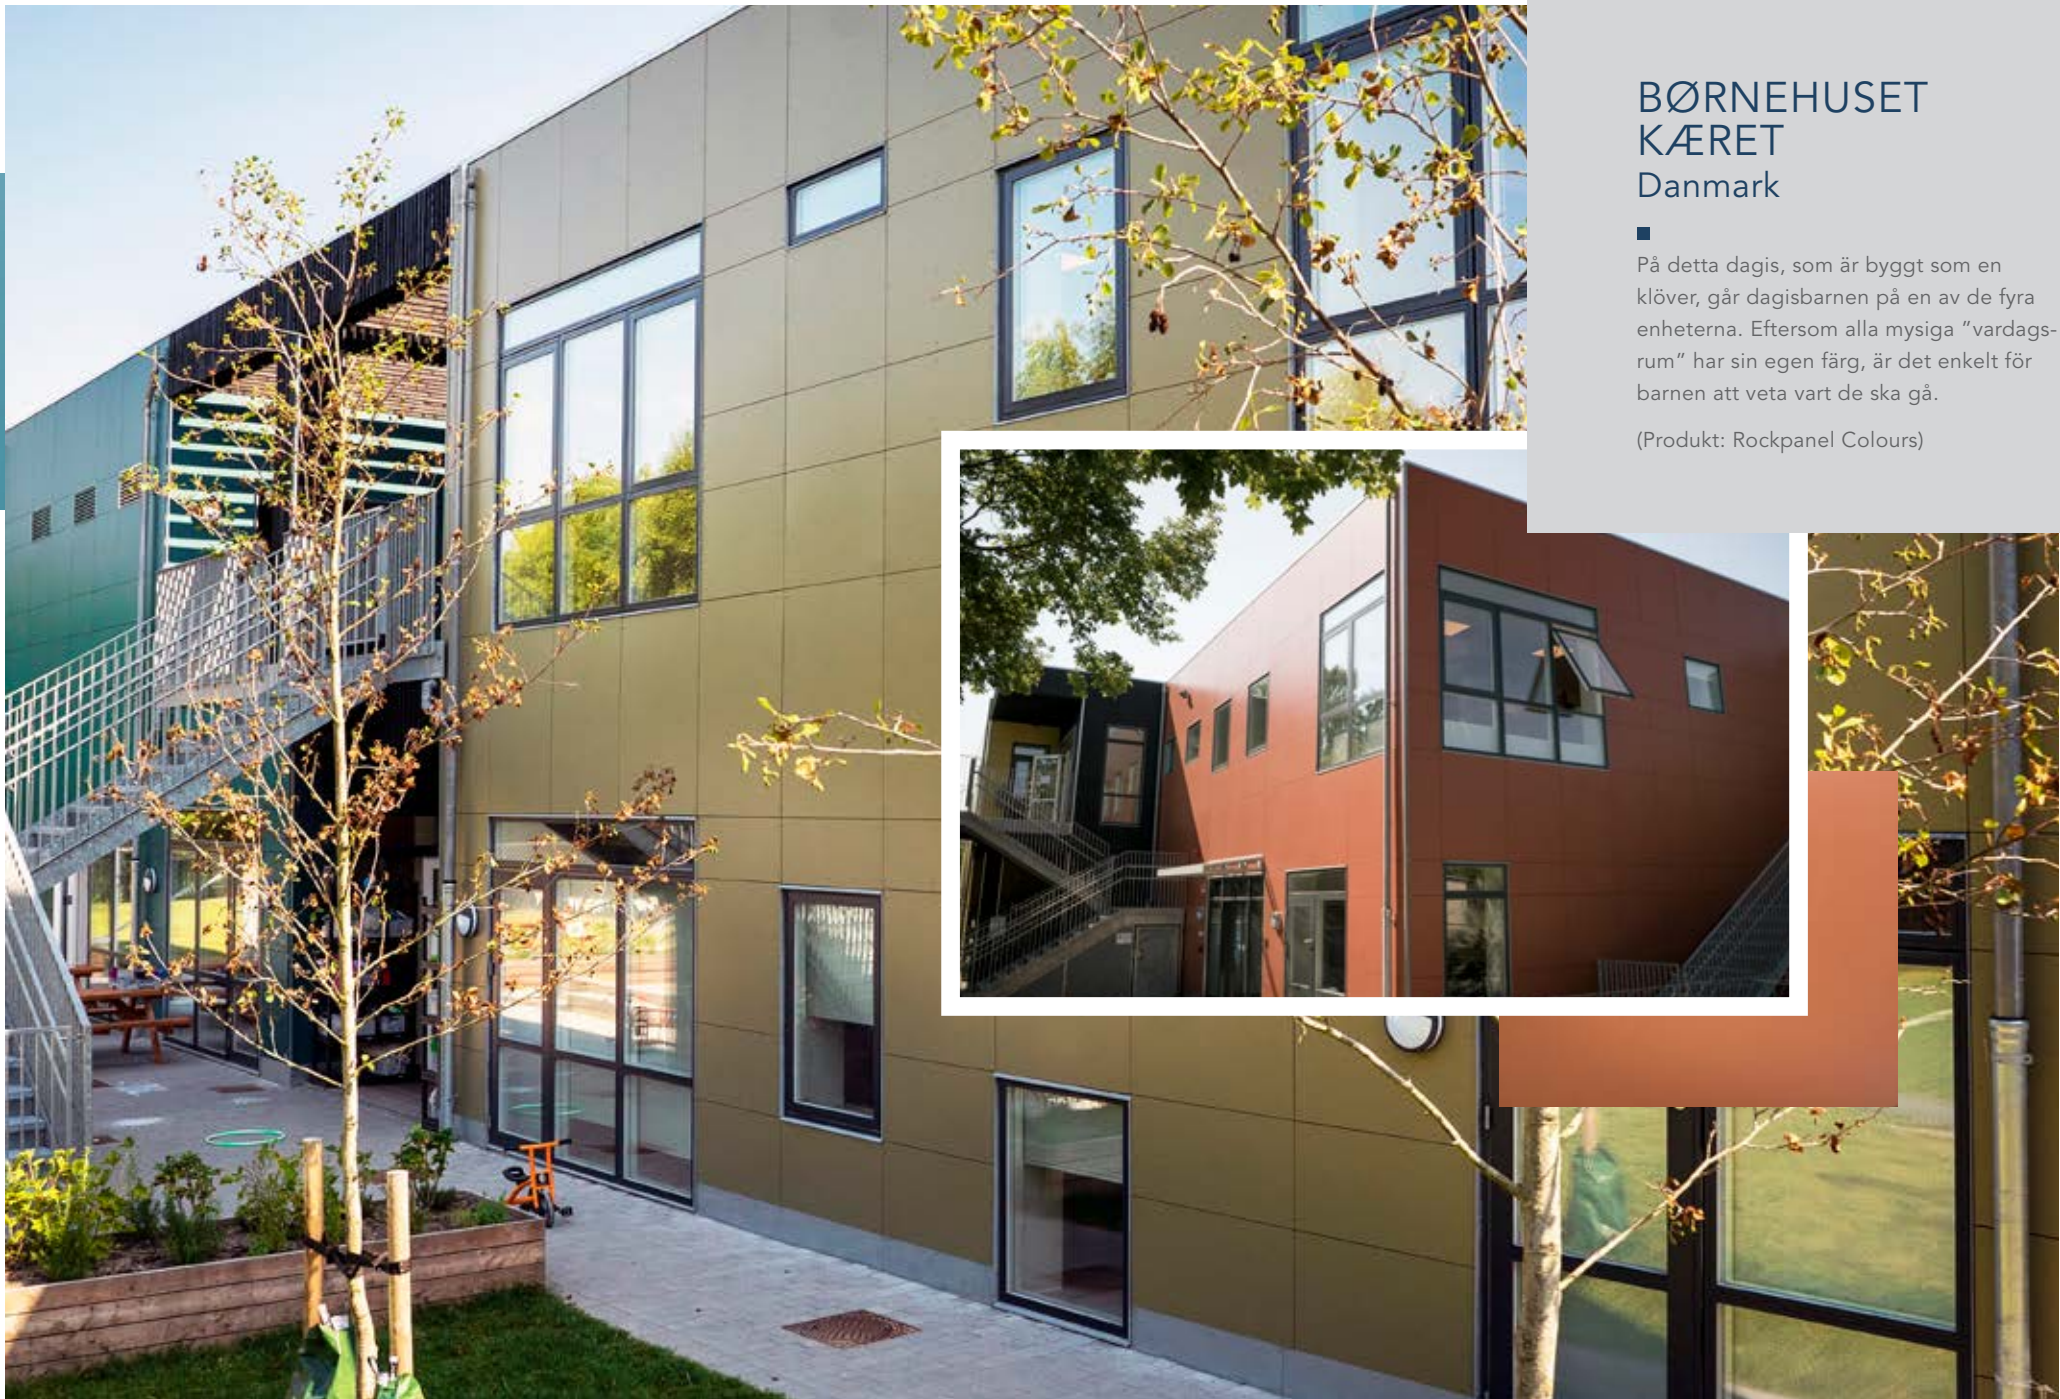

BØRNEHUSET KÆRET Danmark

■ På detta dagis, som är byggt som en klöver, går dagisbarnen på en av de fyra enheterna. Eftersom alla mysiga "vardagsrum" har sin egen färg, är det enkelt för barnen att veta vart de ska gå.

(Produkt: Rockpanel Colours)