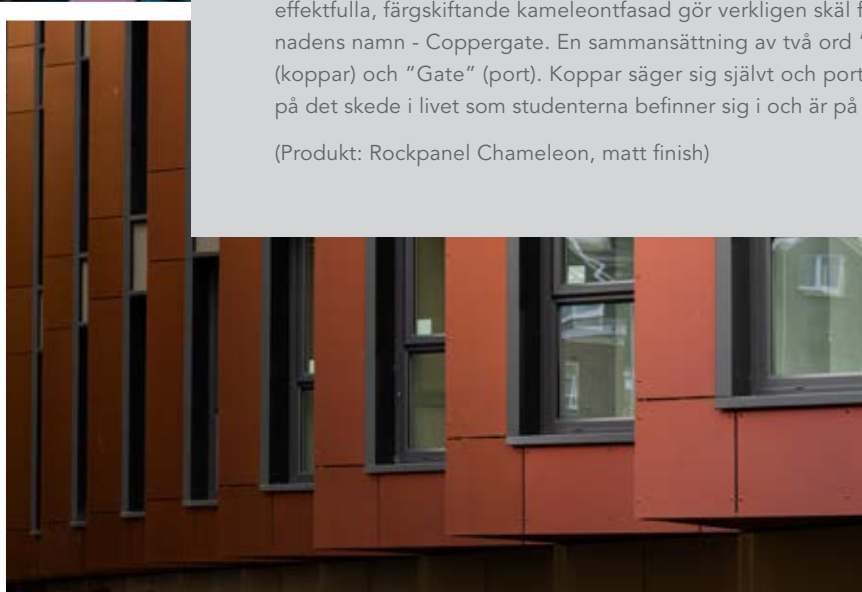

COPPERGATE Storbritannien

I Swansea, som på 1800 talet var centrum för kopparindustrin, har man skapat ett studentboende och ett samtida landmärke. Denna effektfulla, färgskiftande kameleontfasad gör verkligen skäl för byggnadens namn - Coppergate. En sammansättning av två ord "Copper" (koppar) och "Gate" (port). Koppar säger sig självt och port syftar på det skede i livet som studenterna befinner sig i och är på väg mot.

(Produkt: Rockpanel Chameleon, matt finish)