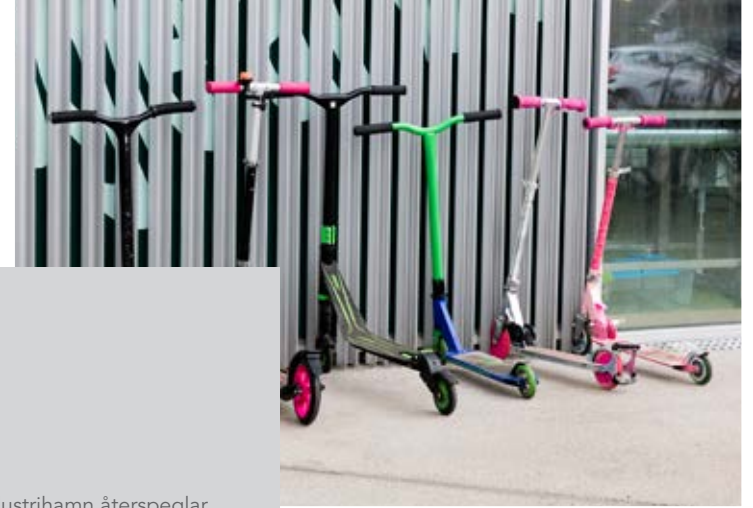

SYDHAVNENSKOLEN Danmark

■ Arkitekturen på skolan i Köpenhamns tidigare industrihamn återspeglar skolans vision om att vara den komponent som knyter samman staden, hamnen och samhället som helhet. Ett konstverk – som baseras på Hans Christian Andersens sagor – visas på Rockpanels fasadskivor, bakom lameller av återvunnet aluminium. Det skapar en fasad som alltid erbjuder nya perspektiv.

(Produkt: Rockpanel Colours)