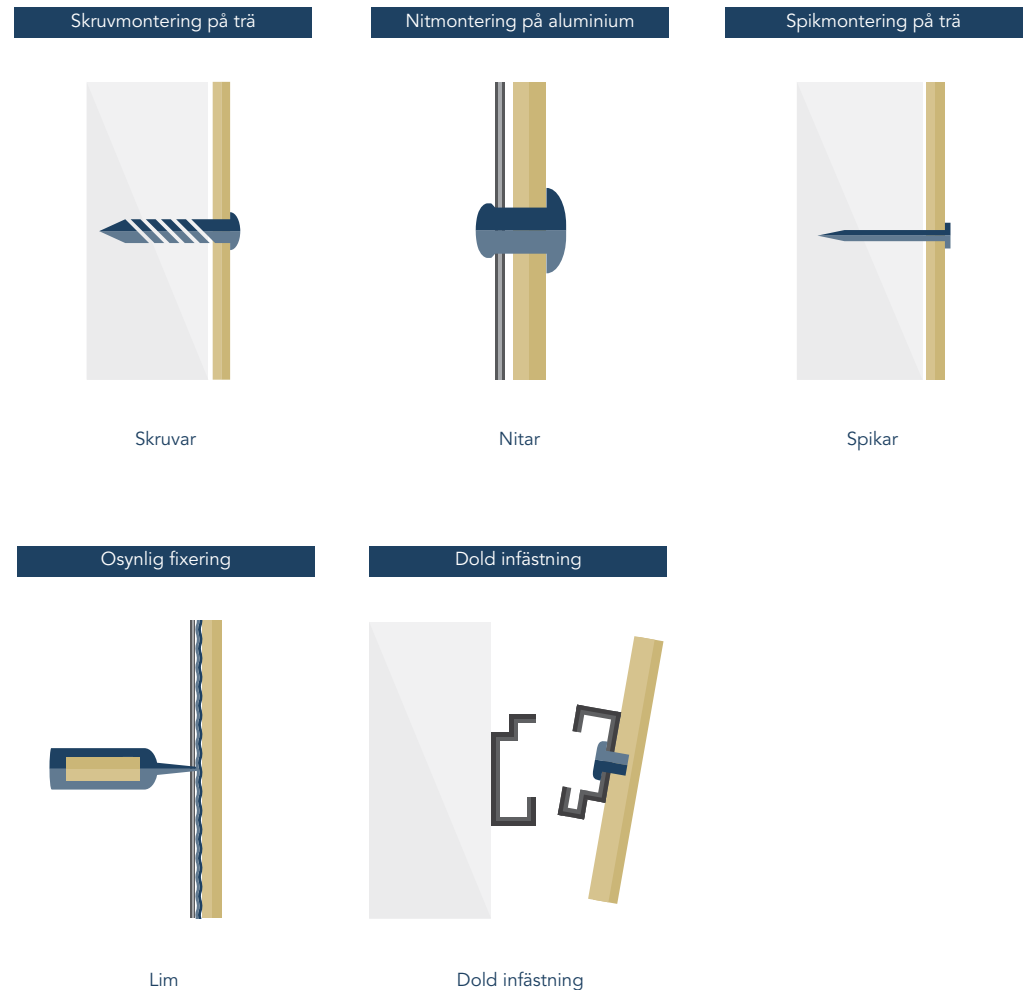

Montera fasaden på valfritt sätt.

Skrubar, nitar, spikar, lim eller ett dolt infästningssystem - välj själv vad som passar bäst.

Rockpanel fasadskivor kan monteras på många olika sätt. Skruvar eller nitar används vid synlig, mekanisk montering. Och kan matchas med fasadfärgen eller medvetet vara i kontrastfärger. En annan variant är spikar som nästan inte syns.

Det går även att få osynlig infästning med vårt limsystem Tack-S eller sist men inte minst så erbjuder vi även ett dolt infästningssystem.

Detta gör att man enkelt kan skapa en fläckfri fasad med en osynlig, mekanisk infästningsmetod.