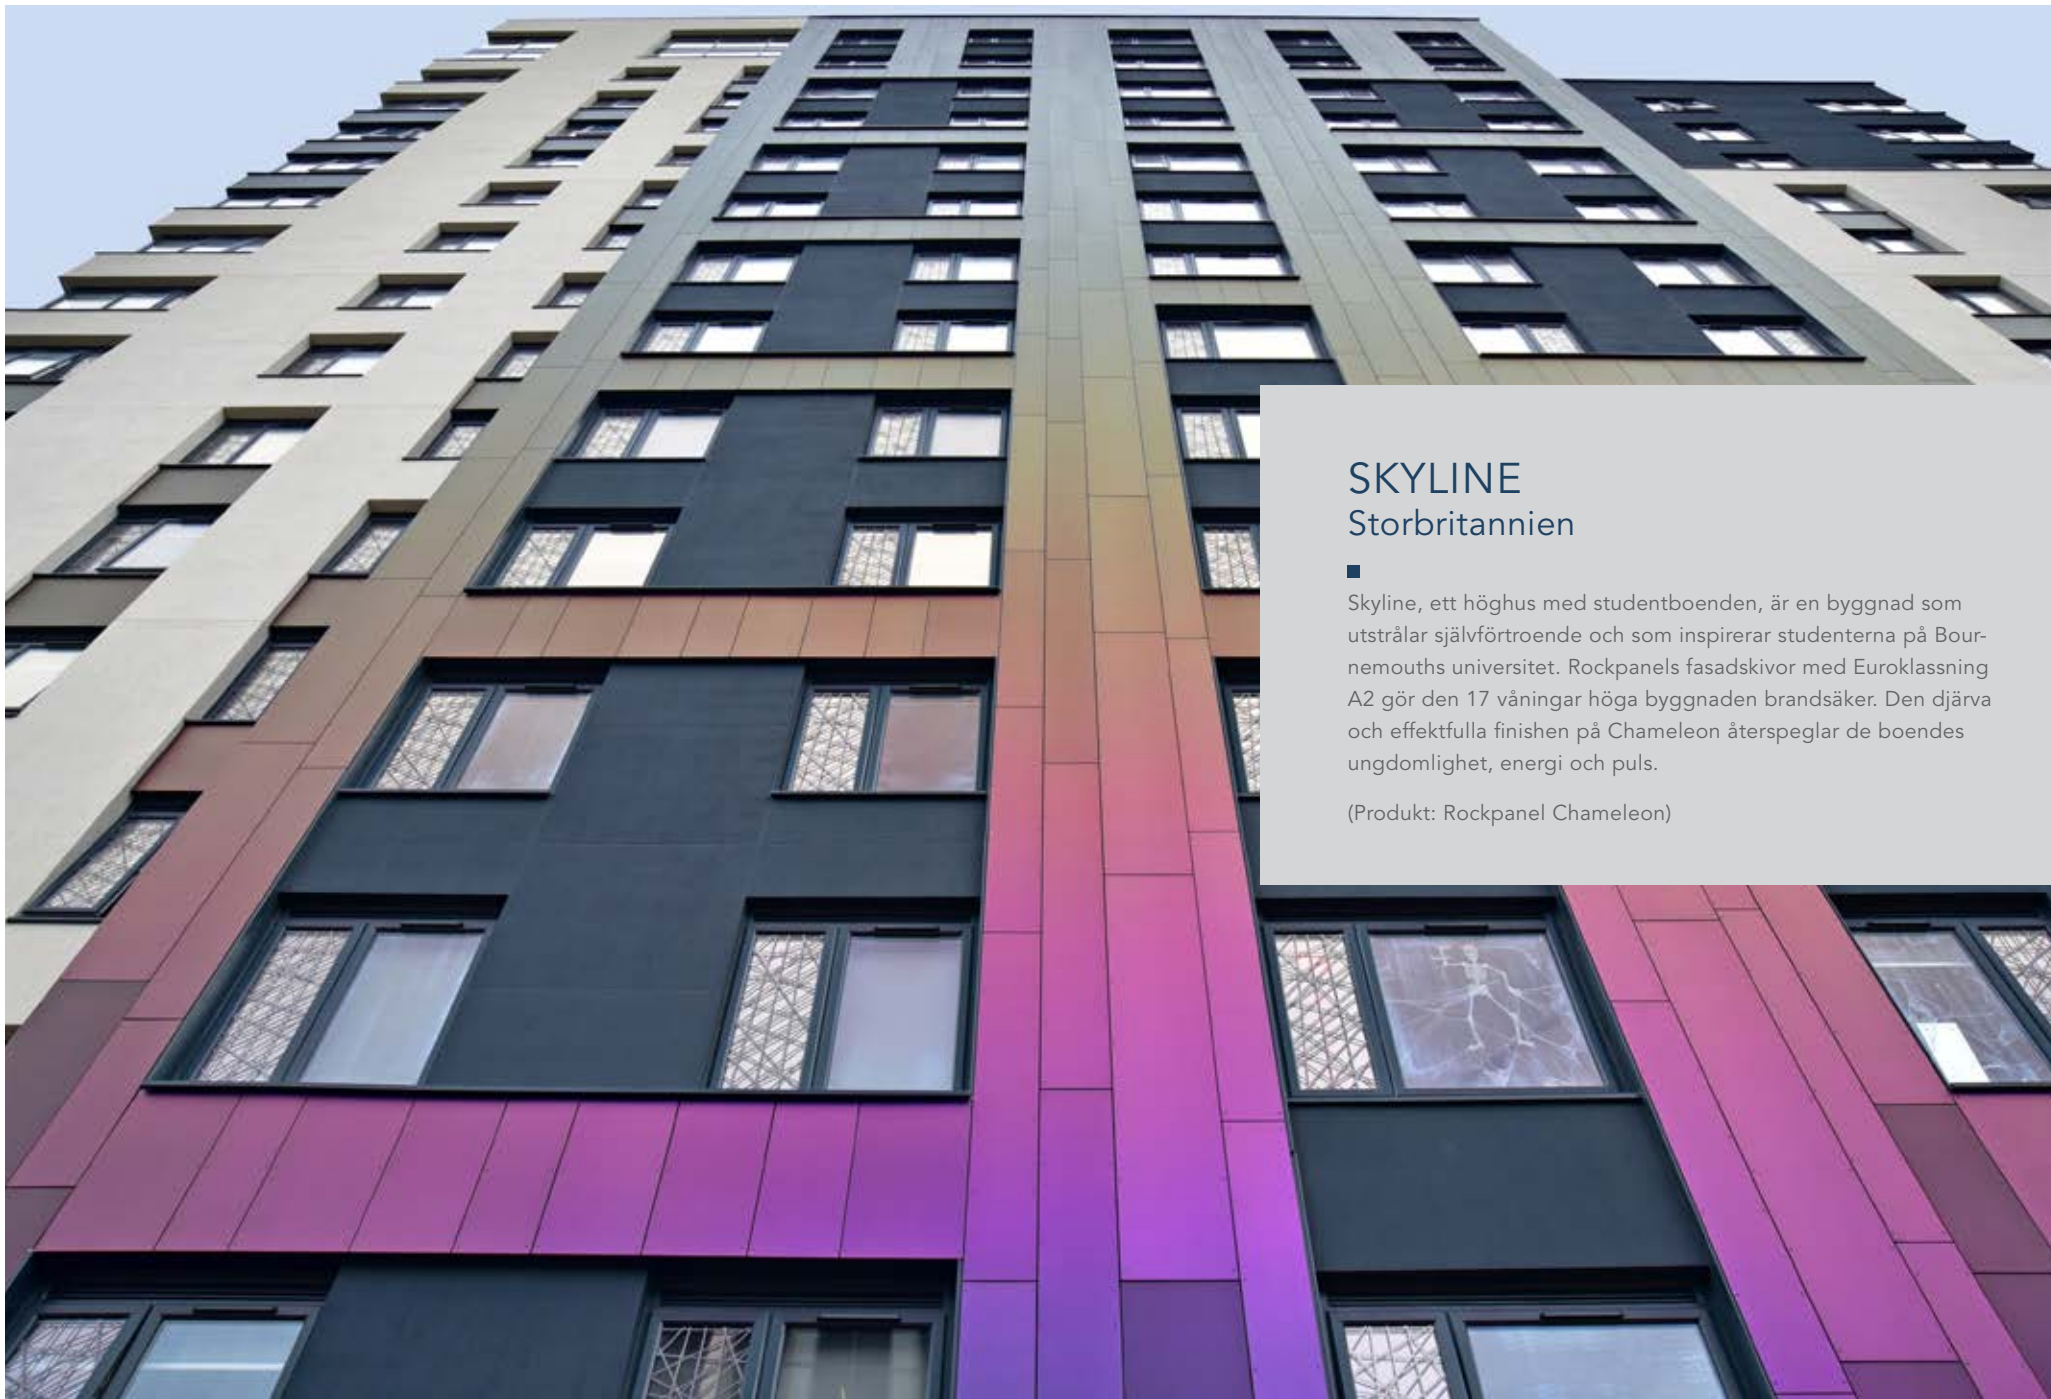

(Produkt: Rockpanel Woods)

VESTEGNEN HF & VUC Danmark

■ Den här yrkeshögskolan ligger på en hörntomt där man drar nytta av naturligt ljus som ett verktyg för att skapa en inbjudande och dynamisk plats för inlärning. Fasaderna består av gråa och färgglada aluminiumlameller som är monterade framför färgade rektanglar. Designen förstärker det djup som skapas av aluminiumlameller.

SKYLINE Storbritannien

■ Skyline, ett höghus med studentboenden, är en byggnad som utstrålar självförtroende och som inspirerar studenterna på Bournemouths universitet. Rockpanels fasadskivor med Euroklassning A2 gör den 17 våningar höga byggnaden brandsäker. Den djärva och effektfulla finishen på Chameleon återspeglar de boendes ungdomlighet, energi och puls.