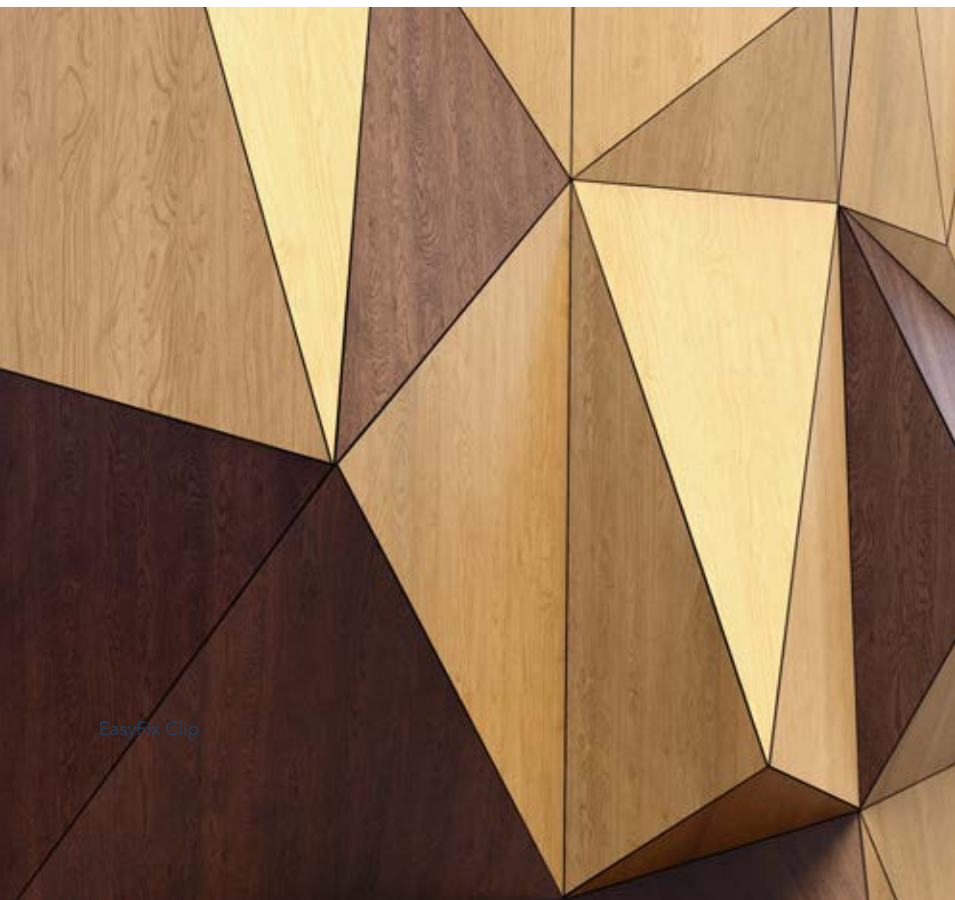

Rockpanel Premium

Skräddarsydda fasadlösningar.

När man inte vill kompromissa med designen eller ett projekts detaljer är Rockpanel Premium det rätta valet. Rockpanel Premium kombinerar alla fördelar med Rockpanel fasadskivor och erbjuder dessutom ett antal valmöjligheter som ligger utanför det normala.

EasyFix Clip

ANPASSADE FÄRGER

Kombinera alla våra färger, utförande och finish.

PROTECTPLUS KOMMER SOM STANDARD

Högeffektivt ytskikt mot smuts och graffiti.

MATT, HALVBLANK, HÖGBLANK

Lek med ljuset:
välj mellan tre olika glanstal.

ANPASSADE FORMAT OCH MÅTT

Tänk utanför boxen med skräddarsydda färger och utförande, samt anpassade format och mått.

DOLD INFÄSTNING

Inga synliga nitar eller skruvar -
bara en fläckfria fasad!

BRANDSÄKERHET

Med Rockpanel Premium uppfyller man alltid de allra högsta brandskyddskraven eftersom fasadskivorna är klassad som A2-s1,d0, i enlighet med SS-EN 13501-1.