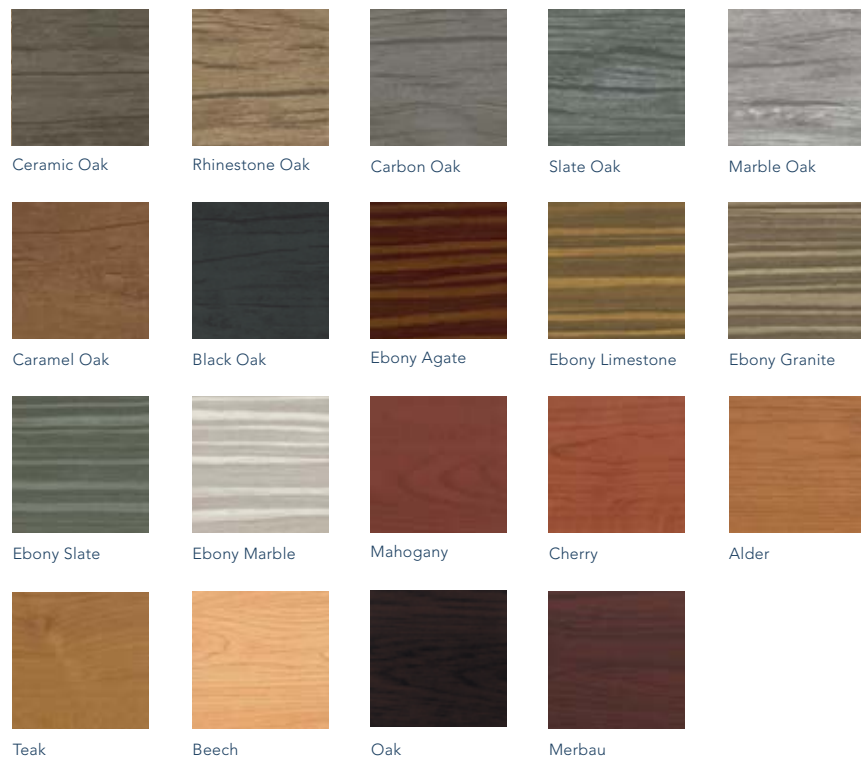

Light purple – Light brown

Purple – Green – Blue

Red – Gold – Purple

Green – Brown

Rockpanel Woods

Levande som trä. Robust som sten.

Få folk att häpna och gör så att människorna i huset mår bra med fasader som utstrålar träets varma, organiska uttryck. Bygg med den frihet och stabilitet som din moderna arkitektur behöver. Rockpanel Woods ger byggnaden ett naturligt trä look, samtidigt får du den slitstyrka och stabilitet samt ett brandskydd som motsvarar en stenfasad.