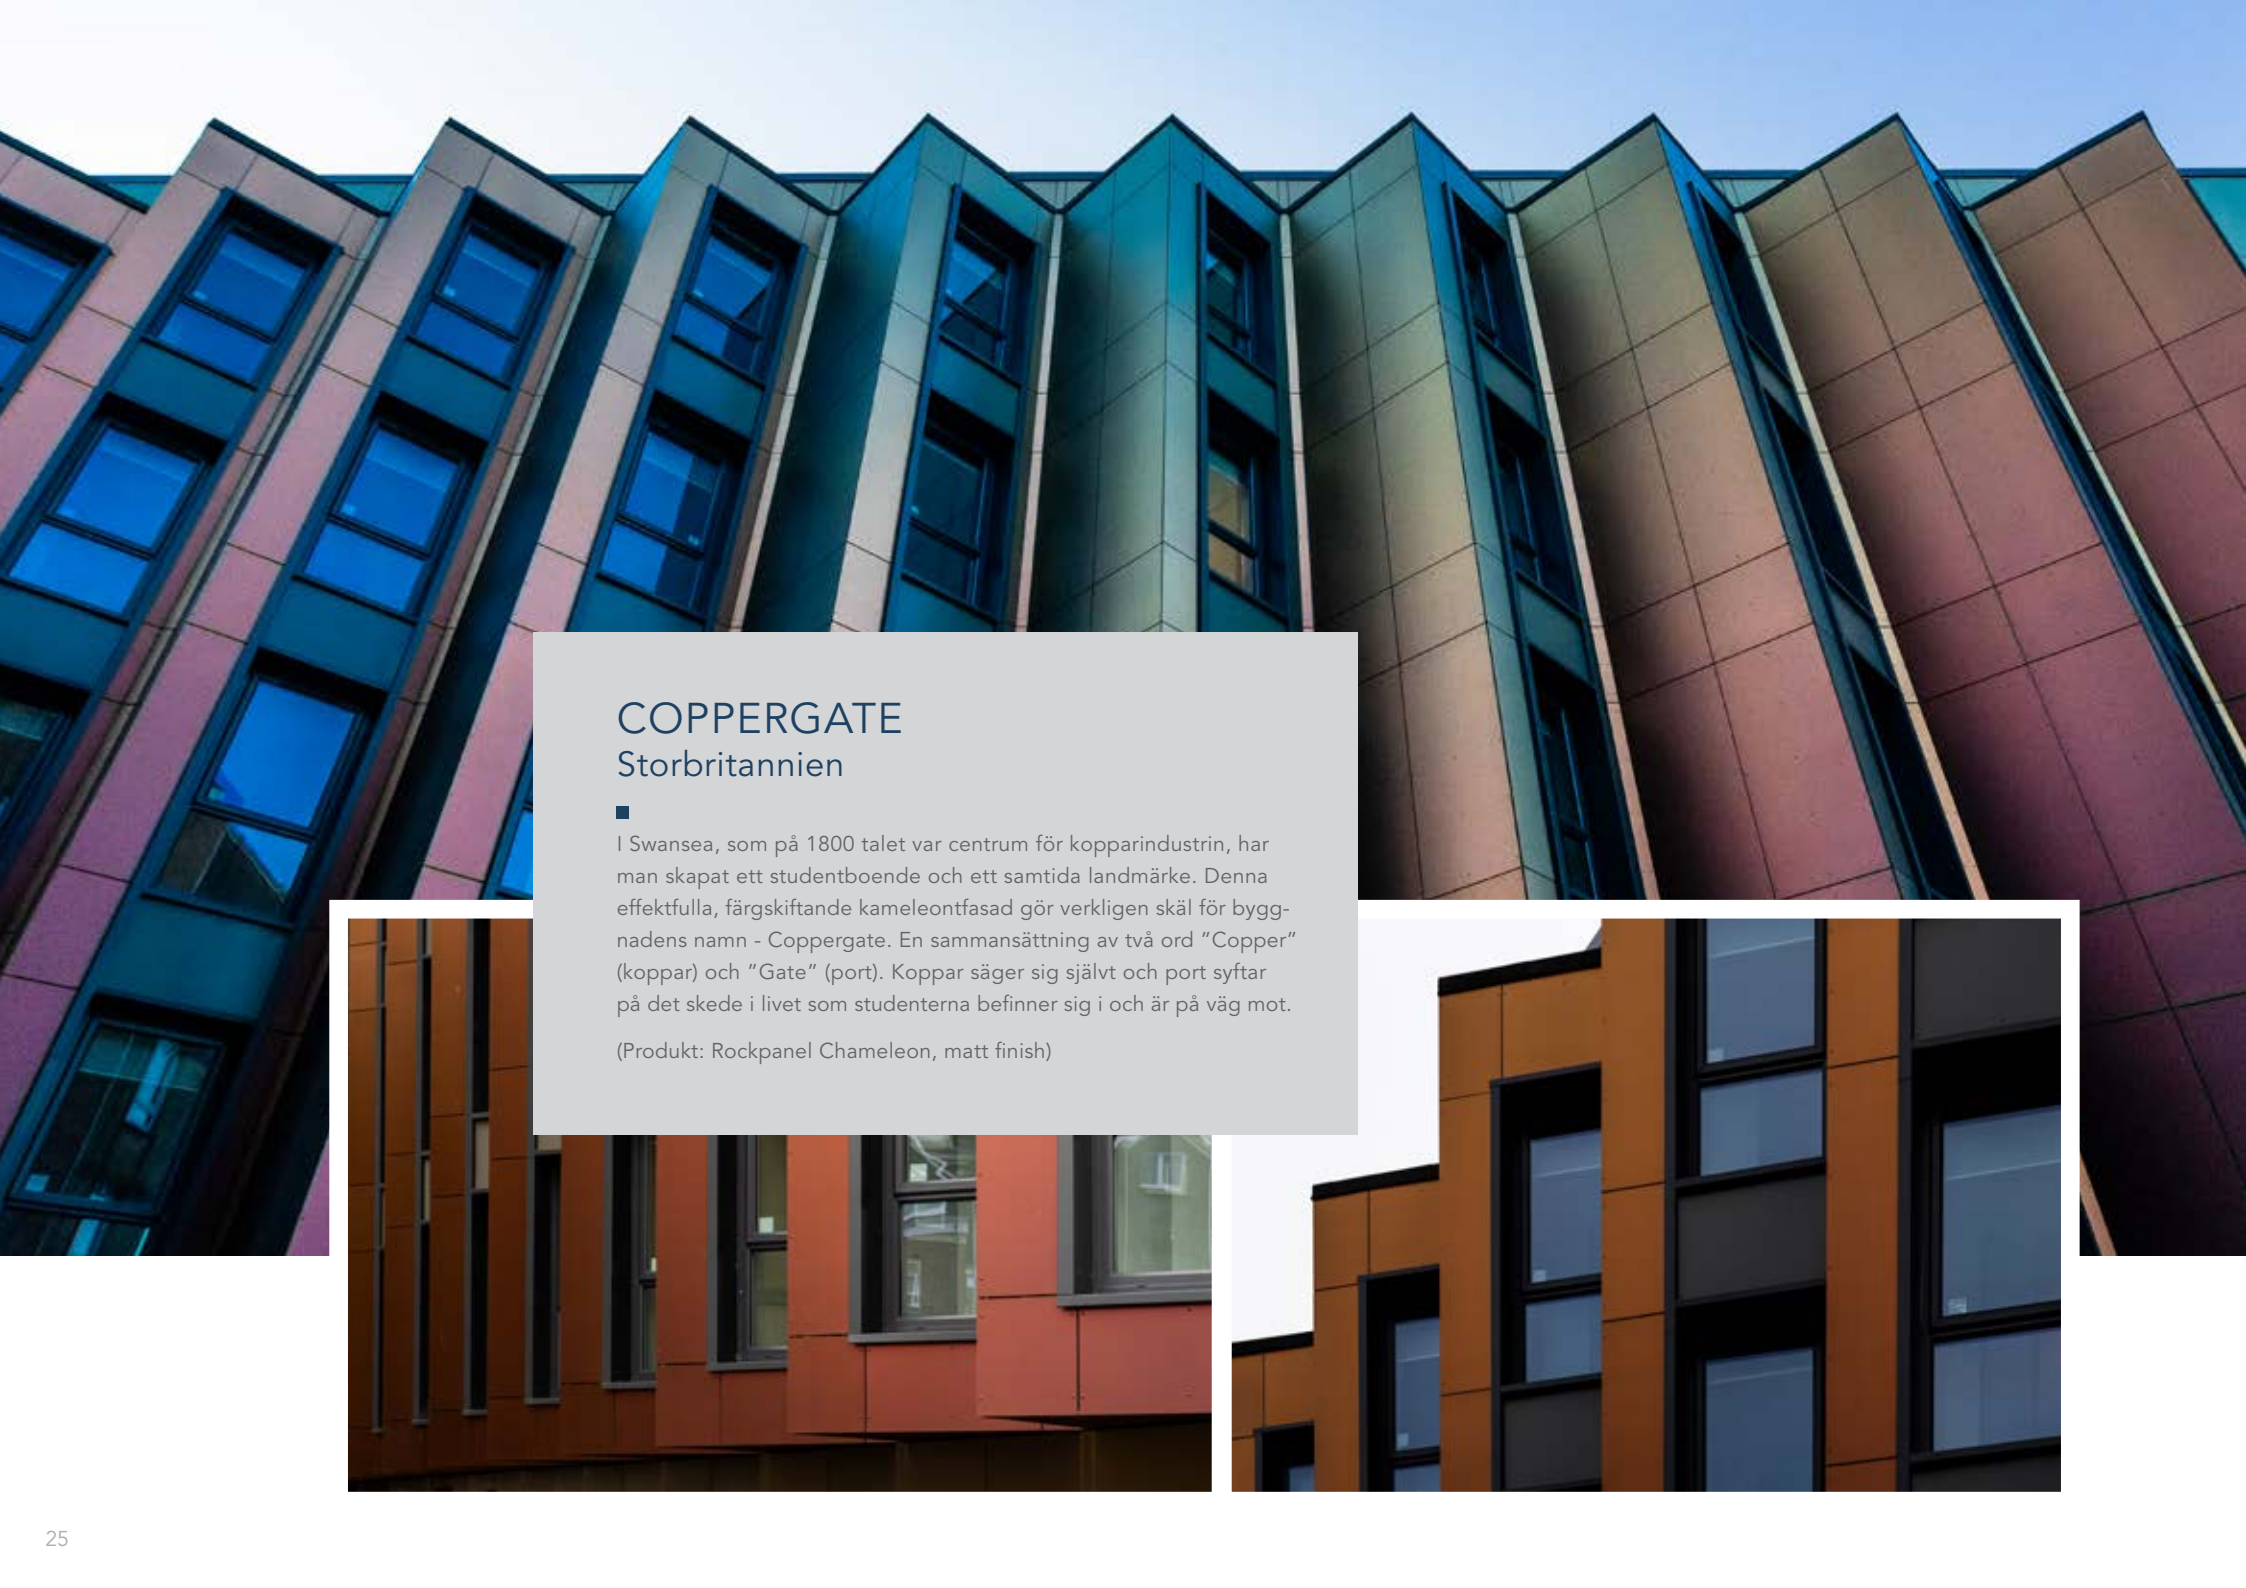

(Produkt: Rockpanel Chameleon)

CHRISTOPHORUS-SKOLAN Tyskland

■ Även om byggnaden har ett modernt utseende, tack vare valet av Rockpanel Metals och Colours, finns det även plats för tradition. Fasaderna berättar nu historien om Sankt Christopher, det helgon efter vilket skolan har sitt namn.

(Produkter: Rockpanel Metals och Rockpanel Colours)

LES TRÈFLES Belgien

■ Denna skolas unika form speglar kvarterets namn, Les Trèfles (Klövern), samt på studier som visar att runda delar stimulerar en 20 % högre spontan rörlighet. Då cirkelarna har 20 % mindre fasad för samma yta, valde arkitekten att gå ifrån den normala skolstrukturen med stängda korridorer och skapade extra lekutrymmen.

(Produkt: Rockpanel Chameleon)

COPPERGATE Storbritannien

I Swansea, som på 1800 talet var centrum för kopparindustrin, har man skapat ett studentboende och ett samtida landmärke. Denna effektfulla, färgskiftande kameleontfasad gör verkligen skäl för byggnadens namn - Coppergate. En sammansättning av två ord "Copper" (koppar) och "Gate" (port). Koppar säger sig självt och port syftar på det skede i livet som studenterna befinner sig i och är på väg mot.