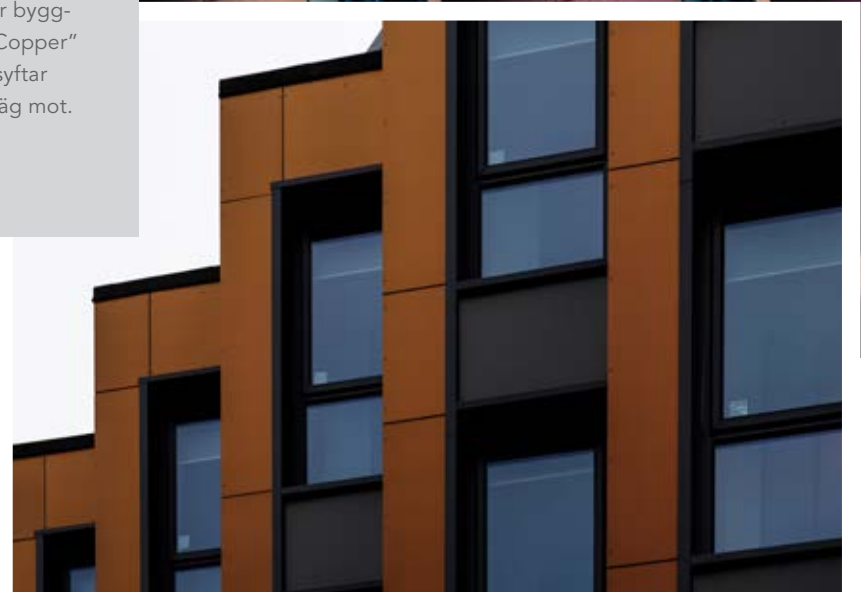

COPPERGATE Storbritannien

I Swansea, som på 1800 talet var centrum för kopparindustrin, har man skapat ett studentboende och ett samtida landmärke. Denna effektfulla, färgskiftande kameleontfasad gör verkligen skäl för byggnadens namn - Coppergate. En sammansättning av två ord "Copper" (koppar) och "Gate" (port). Koppar säger sig självt och port syftar på det skede i livet som studenterna befinner sig i och är på väg mot.

(Produkt: Rockpanel Chameleon, matt finish)